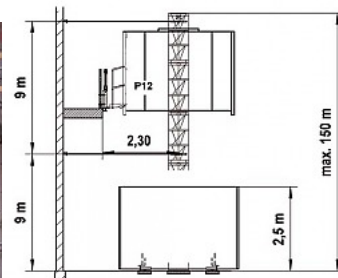

741112

Bygghiss för 12 personer

Kapacitet	1000/1500 kg
Max antal personer	12 st
Hastighet	40 m/min
Personkorgslängd (innermått)	3,20/2,0 m
Personkorgsbredd (innermått)	1,35/1,35 m
Personkorgshöjd (innermått)	2,19/2,19 m
Transporthöjd	2,20 m
Anslutning	32 A
Totalvikt	2300 kg