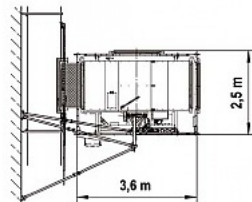

741112

Bygghiss för 12 personer

Kapacitet	1000/1500 kg
Max antal personer	12 st
Hastighet	40 m/min
Personkorgslängd (innermått)	3,20/2,0 m
Personkorgsbredd (innermått)	1,35/1,35 m
Personkorgshöjd (innermått)	2,19/2,19 m
Transporthöjd	2,20 m
Anslutning	32 A
Totalvikt	2300 kg