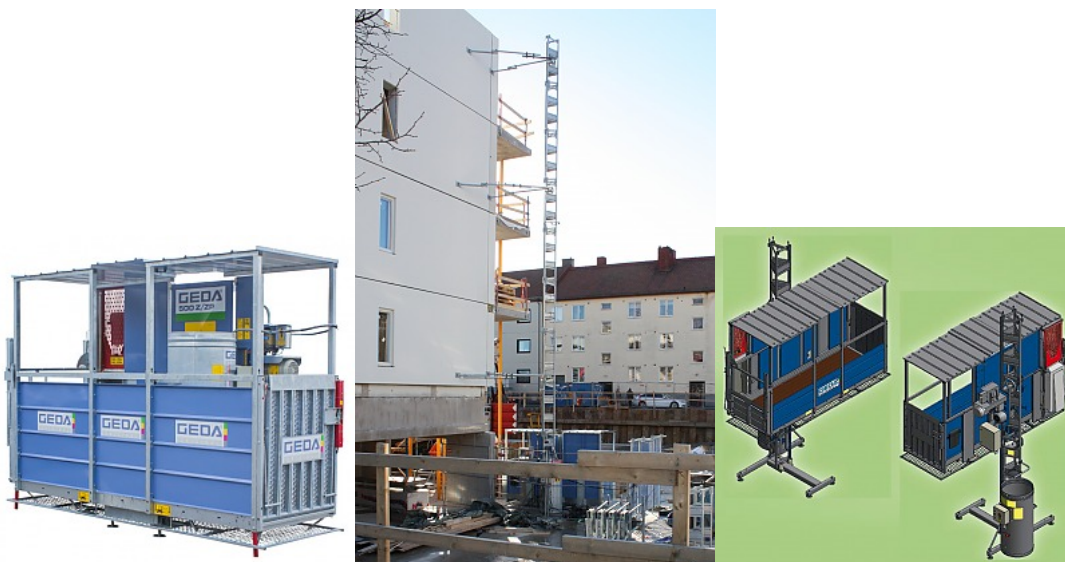

## Bygghiss för material & personer

Kapacitet	Personer 500 kg/Material 850 kg
Hastighet	12/24 m/min
Personkorgslängd (innermått)	3,20 m
Personkorgsbredd (innermått)	1,15 m
Personkorgshöjd (innermått)	2,10 m
Transporthöjd	Lyfthöjd: 100 m
Anslutning	16 A